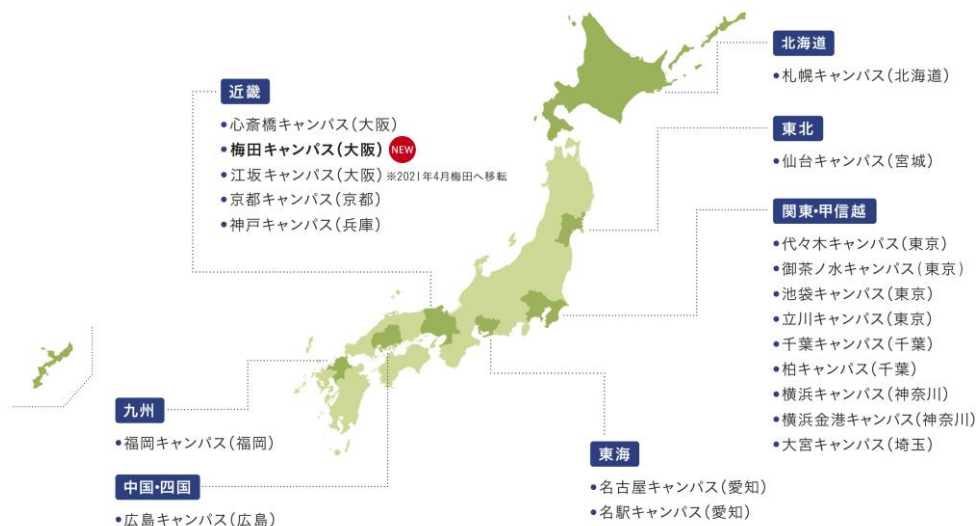

N 高・S 高通学コース、 2021 年 4 月に梅田に新キャンパスを開校

学校法人角川ドワンゴ学園 N 高等学校（以下、N 高）、S 高等学校（以下、S 高／設置認可申請中）は、2021 年 4 月、新たに梅田（大阪府）キャンパスを開校することを決定しました。梅田は西日本最大のターミナルであり、交通の便に優れているエリアで、近年大規模再開発が進んでいます。そうした先進的な街、梅田にキャンパスを新設します。

N 高・S 高では 2020 年 12 月現在、高校卒業資格取得のためのレポート学習から各種専門分野の学習までをネットだけで完結できる「ネットコース」と、コーチングを取り入れた指導とアクティブラーニングやプロジェクト学習を特徴とした「通学コース」を開設しています。現在、通学コースは、札幌、仙台、代々木、御茶ノ水、池袋、横浜、横浜金港、大宮、立川、千葉、柏、名古屋、名駅、心齋橋、江坂、京都、神戸、広島、福岡、の 19 キャンパスが設置されています。現在の江坂キャンパスは、梅田キャンパスに移転・増床し、面接指導（スクーリング）会場及び N 中等部江坂キャンパスは現在の江坂キャンパスに残り、増床予定です。

梅田キャンパス開校にともない、オープンキャンパスと説明会を以下の日程で開催します。

<通学コースオープンキャンパス>

日時：2021 年 1 月 10 日（日）11：00～12：40

会場：江坂キャンパス（大阪府吹田市豊津町 14 番地 12 ダイトー江坂ビル 5 階）

対象：中 3 生限定

内容：通学コースの授業体験

申し込みはこちら：<https://secure1.nnn.ed.jp/form/archives/8370.html>