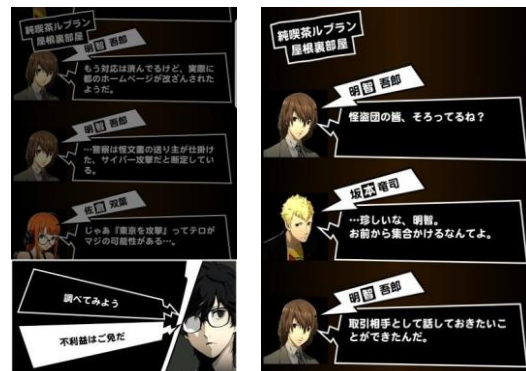

# 東急線謎解きラリー×ペルソナ5 ザ・ロイヤル「ミステリアス鉄道QQQ」 12月26日より東急電鉄で開催決定！ 描き下ろしイラストの特製クリアファイルバッグ付き

株式会社 KADOKAWA（本社：東京都千代田区、代表取締役社長：松原真樹）と東急電鉄株式会社（本社：東京都渋谷区、取締役社長：渡邊功）は、2020年12月26日（土）から2021年3月16日（火）まで、東急線沿線を巡るリアル謎解きゲーム“東急線謎解きラリー×ペルソナ5 ザ・ロイヤル「ミステリアス鉄道QQQ」”を開催します。（特設サイト：<https://dengekionline.com/feature/p5r-train-nazo/>）

▲「謎解きスマ歩」画面イメージ

“東急線謎解きラリー×ペルソナ5 ザ・ロイヤル「ミステリアス鉄道QQQ」”は、東急電鉄株式会社と人気RPG「ペルソナ5 ザ・ロイヤル」がコラボしたリアル謎解きゲームです。東急線沿線を舞台に、「ペルソナ5 ザ・ロイヤル」の世界観を体験しながら、各所に散らばった謎を解いていく周遊型イベントとなっています。

参加者は自身のスマートフォンから専用サイトにアクセスし、チャット機能「謎解きスマ歩」で展開される「ペルソナ5 ザ・ロイヤル」の登場キャラクターとの会話を手がかりに謎を解き、ストーリーを進めていきます。自分が作品の登場人物になったかのような没入感を味わうことができるほか、東急線沿線を観光するような感覚で謎解きを楽しむことができ、作品のファンだけでなく、どなたでもご参加いただける内容となっています。

本イベントへのご参加には、東急線各駅の窓口（世田谷線・こどもの国線を除く）にて購入いただける専用の謎解きキットが必要となります。謎解きキットには、描き下ろしイラストを使用した特製クリアファイルバッグが付属します。さらに本イベント限定デザインの東急線全線が1日乗り降り自由となる「東急線ワンデーパス」（利用日当日限り有効）も含まれているため、東急線沿線を丸一日お楽しみいただくことができます。